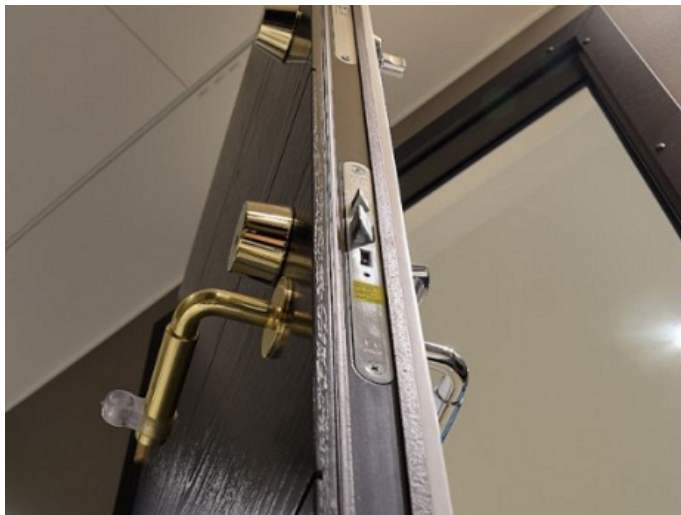

Sikringsdøre EN1627 Træ

Når optik har værdi

EN1627 RC3

Brandsikring: EI30
Træbeklædning på ind / udv side
Eks: Natural Wood Solid Oak- Bleached plain
Dørramme RAL XXXX
Primær lås: Assa Abloy LC490
Suppleringslås: Assa Abloy 4181
Incl. låsecylindre, excl greb

Kan også leveres som facadedør - med finer overflade

EN1627 RC4

Brandsikring: EI60
Træbeklædning på ind / udv side
Eks: Natural Wood Solid Oak- Bleached plain
Dørramme RAL XXXX
Primær lås: AssaAbloy LC490
Incl. låsecylinder excl greb
Suppleringslås: Mottura
Incl 5 nøgler

Kan også leveres som facadedør - med finer overflade

Specifikationer:

ATURA PALETTE

RC 3 testværktøj

RC 4 testværktøj