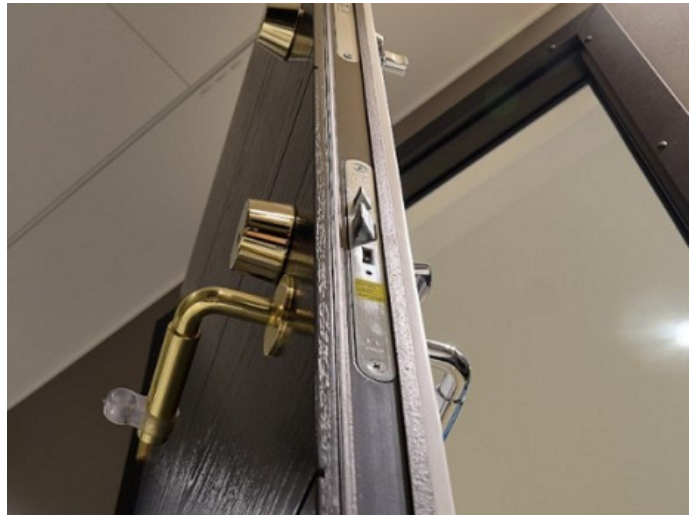

Sikringsdøre EN1627 Træ

Når optik har værdi

EN1627 RC3

Brandsikring: EI30
Træbeklædning på ind / udv side
Eks: Natural Wood Solid Oak- Bleached plain
Dørramme RAL XXXX
Primær lås: Assa Abloy LC490
Suppleringslås: Assa Abloy 4181
Incl. låsecylindre, excl greb

Kan også leveres som facadedør - med finer overflade

EN1627 RC4

Brandsikring: EI60
Træbeklædning på ind / udv side
Eks: Natural Wood Solid Oak- Bleached plain
Dørramme RAL XXXX
Primær lås: AssaAbloy LC490
Incl. låsecylinder excl greb
Suppleringslås: Mottura
Incl 5 nøgler

Kan også leveres som facadedør - med finer overflade

Specifikationer:

NATURA PALETTE

N1 Isander Rio

N2 Natural Oak

N3 Bleached Wenge

N4 Bleached Sheet Oak

N5 Bleached Natural O.