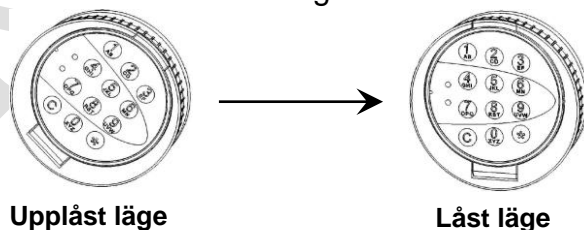

CombiLock 200 Pro

Snabbanvändarguide

Öppna och låsa låset

1. Tryck in ditt användarnummer och din sexsiffriga kod. Vid rätt inmatning bekräftas det med en signal och att den gröna lysdioden blinkar till.

2. Efter att koden slagits måste låset öppnas inom 10 sekunder genom att vrida panelen medurs annars låser låset sig automatiskt.

☞ Om felaktig kod slås fyra gånger i rad startas en 10 sekunders blockeringsperiod.

3. Nu kan regelverket vridas upp och dörren kan öppnas.

Vid låsning av skåpet.

För att låsa, stäng dörren ordentlig och vrid tillbaka regelverket till låst läge. Sen vrid panelen moturs till låst läge.

☞ Innan ni lämnar skåpet är det viktigt att vrida på panelen och regelverket för att säkerställa att låset är låst på ett korrekt sätt.