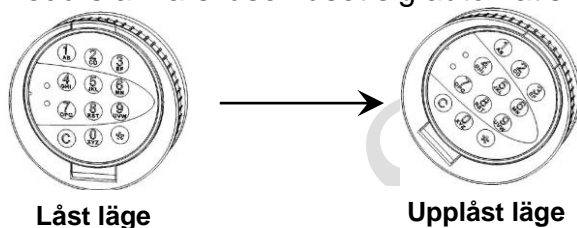

CombiLock 200 Pro

Snabbanvändarguide

Öppna och låsa låset

1. Tryck in ditt användarnummer och din sexsiffriga kod. Vid rätt inmatning bekräftas det med en signal och att den gröna lysdioden blinkar till.

2. Efter att koden slagits måste låset öppnas inom 10 sekunder genom att vrida panelen medurs annars låser låset sig automatiskt.

☞ Om felaktig kod slås fyra gånger i rad startas en 10 sekunders blockeringsperiod.

3. Nu kan regelverket vridas upp och dörren kan öppnas.

Vid låsning av skåpet.

För att låsa, stäng dörren ordentlig och vrid tillbaka regelverket till låst läge. Sen vrid panelen moturs till låst läge.

☞ Innan ni lämnar skåpet är det viktigt att vrida på panelen och regelverket för att säkerställa att låset är låst på ett korrekt sätt.