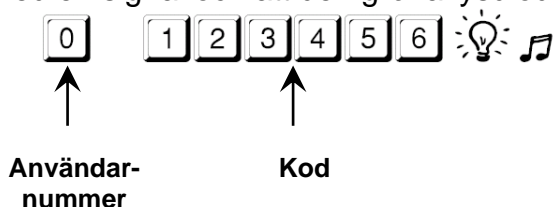

CombiLock 200 Pro

Snabbanvändarguide

Öppna och låsa låset

1. Tryck in ditt användarnummer och din sexsiffriga kod. Vid rätt inmatning bekräftas det med en signal och att den gröna lysdioden blinkar till.

2. Efter att koden slagits måste låset öppnas inom 10 sekunder genom att vrida panelen medurs annars låser låset sig automatiskt.

☞ Om felaktig kod slås fyra gånger i rad startas en 10 sekunders blockeringsperiod.